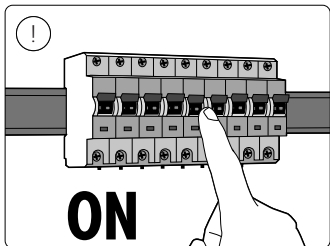

8

torx TX20

Signify
I.B.R.S. / C.C.R.I. Numéro 10461
5600 VB Eindhoven,
the Netherlands
☎00800-74454775

© 2020 Signify Holding
All rights reserved

www.philips.com/lighting

4404 029 10283
Last update: 10/2020