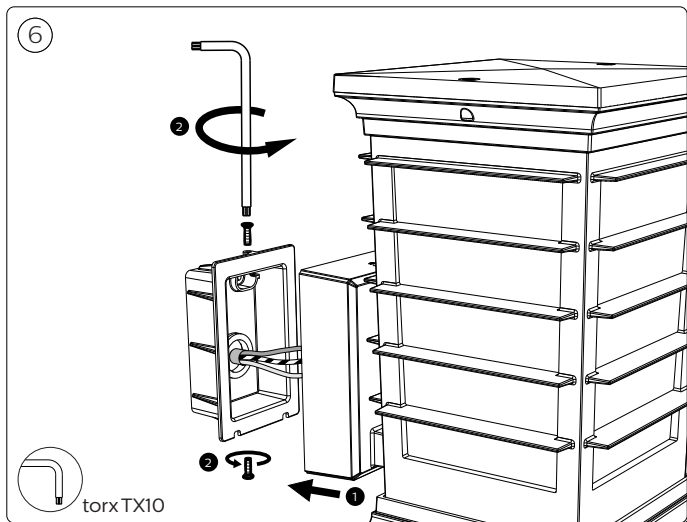

8

torx TX20

Signify
I.B.R.S. / C.C.R.I. Numéro 10461
5600 VB Eindhoven,
the Netherlands
☎00800-74454775

© 2020 Signify Holding
All rights reserved

www.philips.com/lighting

4404 029 10283
Last update: 10/2020