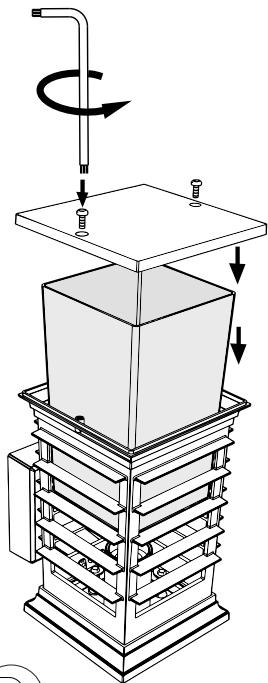

PHILIPS

15280/**/PN

User manual
Benutzerhandbuch
Notice d'emploi
Manual de usuario
Manual do usuário
Manuale d'uso
Gebruiksaanwijzing

Incl.

Excl.

3

4

5

8

torx TX20

Signify
I.B.R.S. / C.C.R.I. Numéro 10461
5600 VB Eindhoven,
the Netherlands
☎00800-74454775

© 2020 Signify Holding
All rights reserved

www.philips.com/lighting

4404 029 10283
Last update: 10/2020